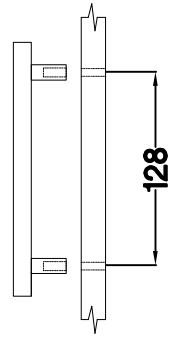

60x60 GN-90 1F  
FRONT

M4x22mm	L=128mm
	
U	S
2	1

Ersatzteil Nummer	Dimension
KUH.71205	896x418x16

ISM-KUH-02078

1

LEFT

RIGHT

2

	
†35/45° H=0	†3.5x13mm
ICDI HG7	P5
2	4

M4x22mm	L=128mm
	
U	S
2	1