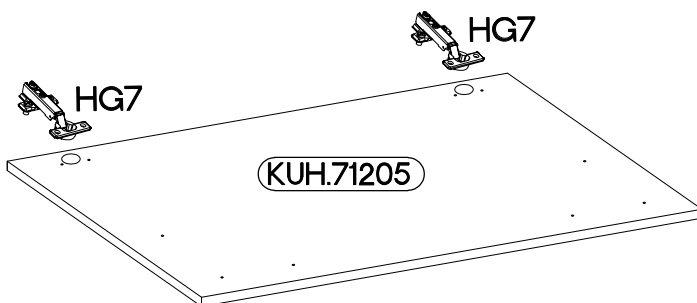

60x60 GN-90 1F  
FRONT

M4x22mm	L=128mm
	
U	S
2	1

Ersatzteil Nummer	Dimension
KUH.71205	896x418x16

ISM-KUH-02078

1

LEFT

RIGHT

2

	
†35/45° H=0	†3.5x13mm
ICDI HG7	P5
2	4

M4x22mm	L=128mm
	
U	S
2	1