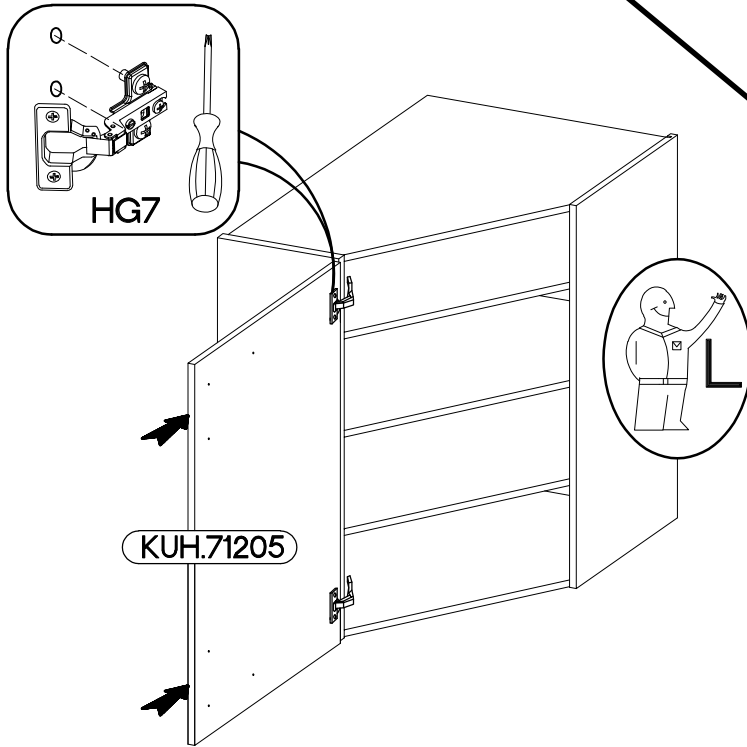

60x60 GN-90 1F  
FRONT

M4x22mm	L=128mm
	
U	S
2	1

Ersatzteil Nummer	Dimension
KUH.71205	896x418x16

ISM-KUH-02078

1

LEFT

RIGHT

2

	
†35/45° H=0	†3.5x13mm
ICDI HG7	P5
2	4

M4x22mm	L=128mm
	
U	S
2	1