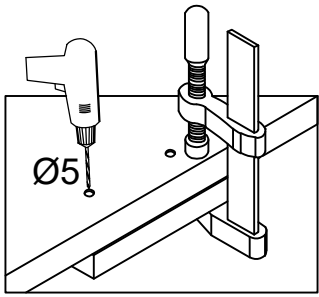

60x60 GN-90 1F  
FRONT

M4x22mm	L=128mm
	
U	S
2	1

Ersatzteil Nummer	Dimension
KUH.71205	896x418x16

ISM-KUH-02078

1

LEFT

RIGHT

2

	
†35/45° H=0	†3.5x13mm
ICDI HG7	P5
2	4

M4x22mm	L=128mm
	
U	S
2	1