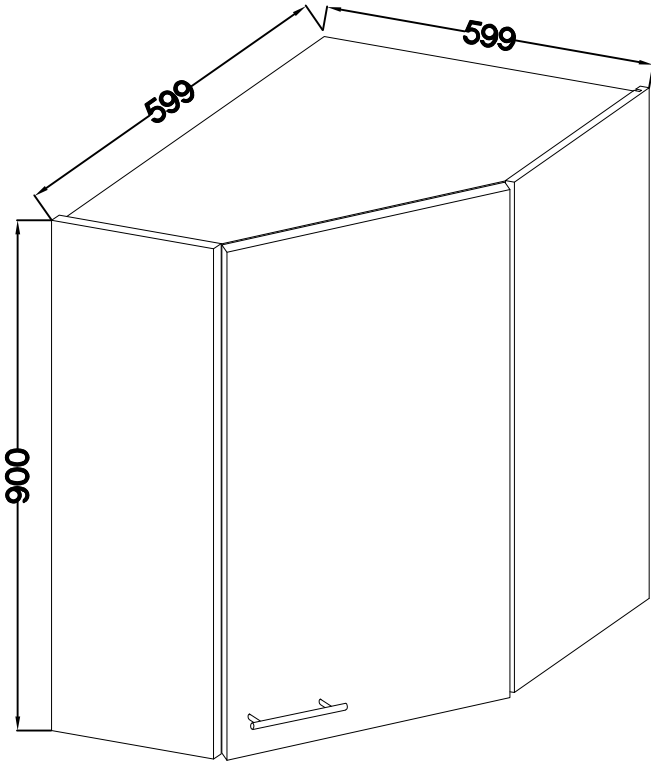

60x60 GN-90 1F  
FRONT

M4x22mm	L=128mm
	
U	S
2	1

Ersatzteil Nummer	Dimension
KUH.71205	896x418x16

ISM-KUH-02078

1

LEFT

RIGHT

2

	
†35/45° H=0	†3.5x13mm
ICDI HG7	P5
2	4

M4x22mm	L=128mm
	
U	S
2	1