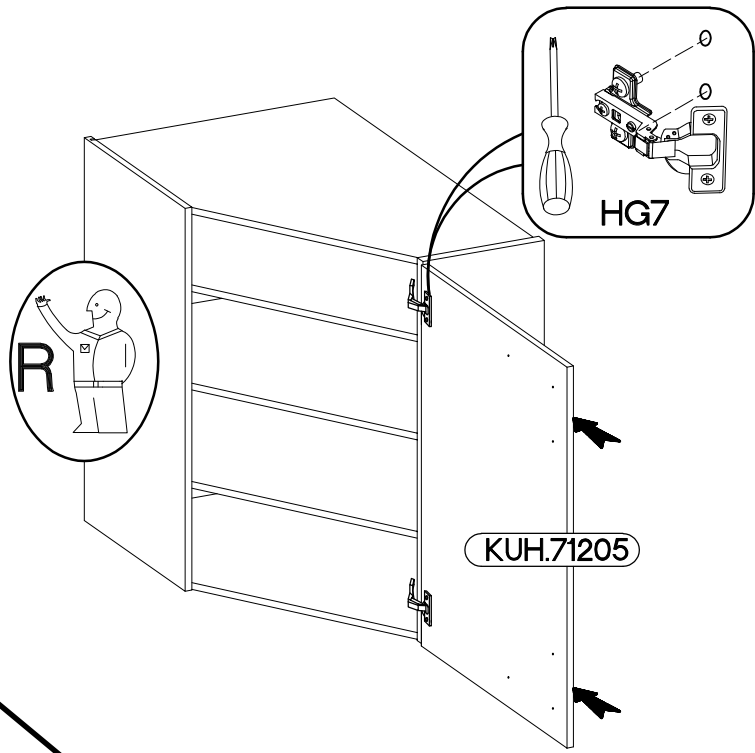

60x60 GN-90 1F  
FRONT

M4x22mm	L=128mm
	
U	S
2	1

Ersatzteil Nummer	Dimension
KUH.71205	896x418x16

ISM-KUH-02078

1

LEFT

RIGHT

2

	
†35/45° H=0	†3.5x13mm
ICDI HG7	P5
2	4

M4x22mm	L=128mm
	
U	S
2	1